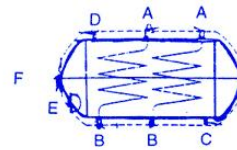

COIL END FITTING .

CALR1634	20 " x 10 (500 x 255)	18ltr	499.25
CALR1635	20" x 14" (600 x 375)		
CALR1645	25" x 9" (620 x 225)	23ltr	364.48
CALR1650	36" x 12" (900x 300)	55ltr	465.35

CALORIFIERS HORIZONTAL TWIN COIL ;

CALR1610	32" x 14" (800 x 350)	67ltr	499.25
CALR1622	36" x 14" (900 x 350)	76ltr	539.98