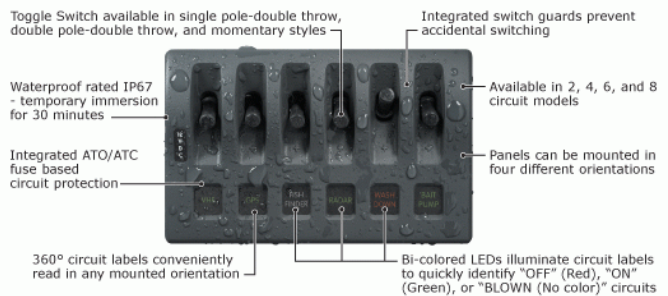

Fuse holder rating 20 amp
BLUESEA FUSE PANEL
E820854 3 POSITION
E820853 6 POSITION

ZIG WATER GAUGE
E006301 69.68

FUEL TANK SENDER
E18930

ZIG VOLT MASTER
E006220

BLUE SEA ANALOGUE VOLT METER
E828015 100.18

BLUE SEA WATER PROOF FUSE PANELS 12V
E824304 4 POSITION
E824306 6 POSITION
E824308 8 POSITION