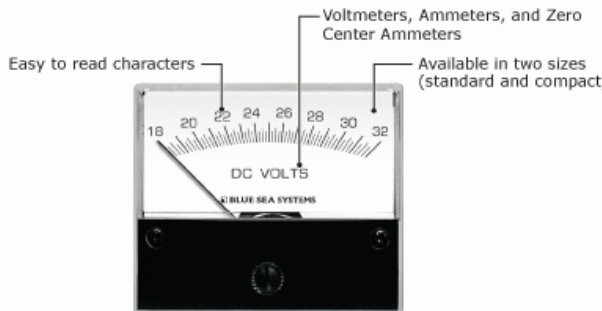

Fuse holder rating 20 amp
BLUESEA FUSE PANEL
E820854 3 POSITION
E820853 6 POSITION

ZIG WATER GAUGE
E006301 69.68

FUEL TANK SENDER
E18930

ZIG VOLT MASTER
E006220

BLUE SEA ANALOGUE VOLT METER
E828015 100.18