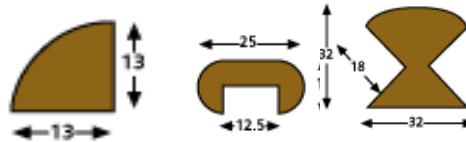

disc

D350570 BUNK BED KIT
 D350572 SPARE POLES
 D350573 SPARE CANVAS

BUNK BED BRAKET
 D137691 x 2

INFLATABLE MATTRESS
 D100161 18.37

FRAMED SUPERIOR MATTRESS SPRUNG 7" deep

MATTRESS IN A BAG
 FOAM

D200 6ft x 4ft	223.14	D204 6ft x 2ft	143.14
D202 6ft 3" x 4ft	227.15	D206 6ft x 2ft 3"	149.57
D201 6ft.3" x 4ft 6"	239.14	D208 6ft x 2ft 9"	171.96
D207 6ft x 4ft 3"	227.15		
D209 6ft 3" x 5ft	247.94		
D211 6ft 3" x 4ft 3"	251.20		

CURTAIN CLIPS
 D030750 4.00

ROLLER BLINDS
 D230 900 X 800 IVORY 25.99

OTHER SIZES & COLOURS AVAILABLE

TEAK HAND RAIL
 H40176 33cm 9.22
 H40177 58cm
 H40178 84cm 29.10
 H40179 110cm
 H40180 140cm
 H40181 160cm 66.25