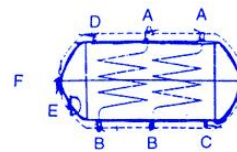

CALORIFIERS HORIZONTAL SINGLE COIL

CALR1606	25" x 14" ((620 x 350)	50ltr	410.95
CALR1621	36" x 12" (900 x 300)	55ltr	460.35

COIL END FITTING

CALR1634	20" x 10" (500 x 255)	18ltr	499.25
CALR1635	20" x 14" (600 x 375)		
CALR1645	25" x 9" (620 x 225)	23ltr	364.48
CALR1650	36" x 12" (900x 300)	55ltr	465.35