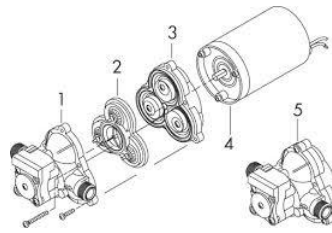

**SHURFLO AQUAKING**  
12V 20-30PSI 3GPM

A06858 30ps1 **106.32**

**SHURFLO AQUAKING JUNIOR**  
12V 20-30 PSI 7.5LTR

A06844S 30PSI **99.97**  
A06844 20PSI **99.97**

**SHURFLO SPARES**  
ALSO AVAILABLE

**JABSCO ULTRA MAX SET**  
A59451-0012 **315.95**