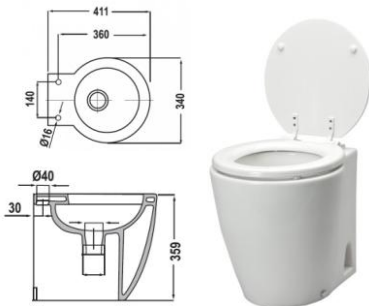

**JABSCO MACERATOR TOILET
DF-V58040-2012 FRESH WATER
B58040 685.00**

**LANGUNA 12V SILENT
B953020 289.26**