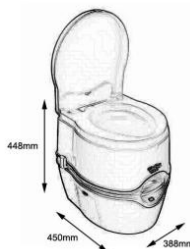

**C402 CASSETTE TOILET
B3241980LH 515.00
B3241880 RH 515.00**

**C403C CASSETTE TOILET
B516334P LH 535.00
B516334P RH 535.00**

**ROYAL PORTA
POTTI
B92895 69.95**

**THETFORD
PORTA POTTY CUBE
B302 165 65.99
B300 145 47.93
B304 335 87.19**