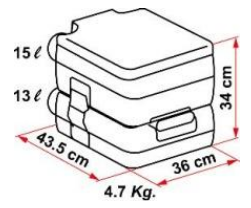

**C402 CASSETTE TOILET
B3241980LH 515.00
B3241880 RH 515.00**

**C403C CASSETTE TOILET
B516334P LH 535.00
B516334P RH 535.00**

**ROYAL PORTA
POTTI
B92895 69.95**

**THETFORD
PORTA POTTY CUBE
B302 165 65.99
B300 145 47.93
B304 335 87.19**