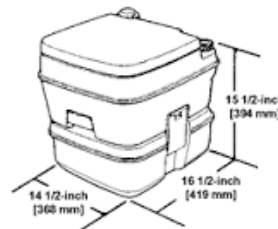

**C402 CASSETTE TOILET
B3241980LH 515.00
B3241880 RH 515.00**

**C403C CASSETTE TOILET
B516334P LH 535.00
B516334P RH 535.00**

**ROYAL PORTA
POTTI
B92895 69.95**

**THETFORD
PORTA POTTY CUBE
B302 165 65.99
B300 145 47.93
B304 335 87.19**