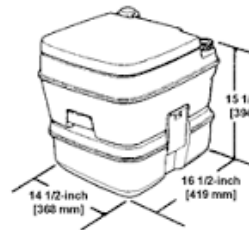

EXCELLENCE
B92301 **139.00**

92320 GRAND
182.00