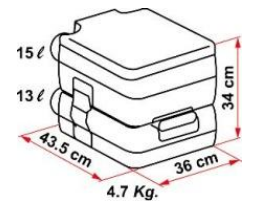

EXCELLENCE
B92301 **139.00**

92320 GRAND
182.00