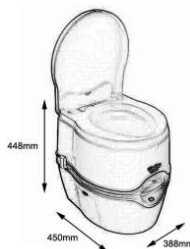

**C402 CASSETTE TOILET
B3241980LH 529.00
B3241880 RH 529.00**

**C403C CASSETTE TOILET
B516334P LH 535.00
B516334P RH 535.00**

**ROYAL PORTA
POTTI
B92895 83.93**

**THETFORD WHITE
PORTA POTTY CUBE
B308 365 85.90**

**EXCELLENCE
B92301 139.00**

**DOMITEC
B39**

**FIAMA BI-POT
B25791 69.90**

**92320 GRAND
182.00**