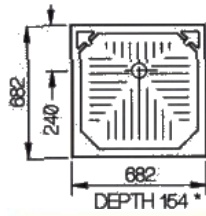

**B300/W £178.49**  
24" X 24"  
WHITE

**B301 27" X 27"**  
WHITE **151.97**  
IVORY **136.39**  
S/C **147.53**

**B302 24" X 30**  
WHITE **185.22**  
IVORY **171.25**  
S/C **179.86**

**B304 234.66**  
WHITE 24" X 36"  
S/C **234.65**

**B305 PLASTIC**  
28 1/2" X 23"  
WHITE **185.20**  
IVORY **171.25**  
PEACH **143.50**

**B303 PLASTIC 30" X 30"**  
WHITE **262.13**  
IVORY

**B306**  
27 X 27 CUT CORNER  
S/C **151.20**  
WHITE **147.55**

**B31040 £49.99**  
22 1/2" X 22 1/2"  
PLASTIC TRAY  
IVORY /WHITE

**SHOWER TRAY**  
SKIN 680 x 680  
B325

**QUADRANT TRAY**  
STONE RESIN  
800 X 800 WHITE  
B313 **£199.99**

**SHOWER TRAY PLASTIC**  
23" X 25" WHITE  
B031 **£120.00**