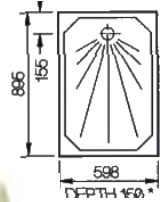

**B300/W £178.49**  
24" X 24"  
WHITE

**B301 27" X 27"**  
WHITE **151.97**  
IVORY **136.39**  
S/C **147.53**

**B302 24" X 30**  
WHITE **185.22**  
IVORY **171.25**  
S/C **179.86**

**B304 234.66**  
WHITE 24" X 36"  
S/C **234.65**

**B305 PLASTIC**  
28 1/2" X 23"  
WHITE **185.20**  
IVORY **171.25**  
PEACH **143.50**

**B303 PLASTIC 30" X 30"**  
WHITE **262.13**  
IVORY

**B306**  
27 X 27 CUT CORNER  
S/C **151.20**  
WHITE **147.55**

**B307 41 1/2" X 27 1/2"**  
IVORY **225.00**  
WHITE **251.68**  
S/C **251.68**

**STONE RESIN SHOWER**  
B309 760 X 760 **£120.99**  
B308 700 X 700 **£120.99**  
B310 610 X 610 **£120.99**  
B311 700 X 900 **£156.24**

**B31040 £49.99**  
22 1/2" X 22 1/2"  
PLASTIC TRAY  
IVORY /WHITE

**SHOWER TRAY**  
SKIN 680 x 680  
B325

**QUADRANT TRAY**  
STONE RESIN  
800 X 800 WHITE  
B313 **£199.99**

**SHOWER TRAY PLASTIC**  
23" X 25" WHITE  
B031 **£120.00**