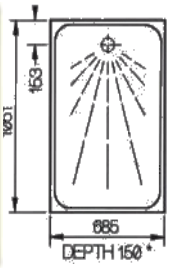

**B300/W £178.49**  
24" X 24"  
WHITE

**B301 27" X 27"**  
WHITE **151.97**  
IVORY **136.39**  
S/C **147.53**

**B302 24" X 30**  
WHITE **185.22**  
IVORY **171.25**  
S/C **179.86**

**B304 234.66**  
WHITE 24" X 36"  
S/C **234.65**

**B305 PLASTIC**  
28 1/2" X 23"  
WHITE **185.20**  
IVORY **171.25**  
PEACH **143.50**

**B303 PLASTIC 30" X 30"**  
WHITE **262.13**  
IVORY

**B306**  
27 X 27 CUT CORNER  
S/C **151.20**  
WHITE **147.55**

**B307 41 1/2" X 27 1/2"**  
IVORY **225.00**  
WHITE **251.68**  
S/C **251.68**

**STONE RESIN SHOWER**  
B309 760 X 760 **£120.99**  
B308 700 X 700 **£120.99**  
B310 610 X 610 **£120.99**  
B311 700 X 900 **£156.24**

**B31040 £49.99**  
22 1/2" X 22 1/2"  
PLASTIC TRAY  
IVORY /WHITE

**SHOWER TRAY**  
SKIN 680 x 680  
B325

**QUADRANT TRAY**  
STONE RESIN  
800 X 800 WHITE  
B313 **£199.99**

**SHOWER TRAY PLASTIC**  
23" X 25" WHITE  
B031 **£120.00**