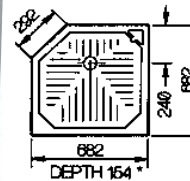

**B300/W £178.49**  
24" X 24"  
WHITE

**B301 27" X 27"**  
WHITE **151.97**  
IVORY **136.39**  
S/C **147.53**

**B302 24" X 30**  
WHITE **185.22**  
IVORY **171.25**  
S/C **179.86**

**B304 234.66**  
WHITE 24" X 36"  
S/C **234.65**

**B305 PLASTIC**  
28 1/2" X 23"  
WHITE **185.20**  
IVORY **171.25**  
PEACH **143.50**

**B303 PLASTIC 30" X 30"**  
WHITE **262.13**  
IVORY

**B306**  
27 X 27 CUT CORNER  
S/C **151.20**  
WHITE **147.55**