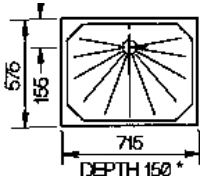

**B300/W £178.49**  
24" X 24"  
WHITE

**B301 27" X 27"**  
WHITE **151.97**  
IVORY **136.39**  
S/C **147.53**

**B302 24" X 30**  
WHITE **185.22**  
IVORY **171.25**  
S/C **179.86**

**B304 234.66**  
WHITE 24" X 36"  
S/C **234.65**

**B305 PLASTIC**  
28 1/2" X 23"  
WHITE **185.20**  
IVORY **171.25**  
PEACH **143.50**

**B303 PLASTIC 30" X 30"**  
WHITE **262.13**  
IVORY

**B306**  
27 X 27 CUT CORNER  
S/C **151.20**  
WHITE **147.55**

**B307 41 1/2" X 27 1/2"**  
IVORY **225.00**  
WHITE **251.68**  
S/C **251.68**

**STONE RESIN SHOWER**  
B309 760 X 760 **£120.99**  
B308 700 X 700 **£120.99**  
B310 610 X 610 **£120.99**  
B311 700 X 900 **£156.24**