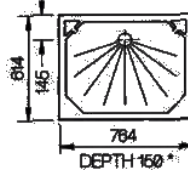

**B300/W £178.49**  
24" X 24"  
WHITE

**B301 27" X 27"**  
WHITE **151.97**  
IVORY **136.39**  
S/C **147.53**

**B302 24" X 30**  
WHITE **185.22**  
IVORY **171.25**  
S/C **179.86**

**B304 234.66**  
WHITE 24" X 36"  
S/C **234.65**

**B305 PLASTIC**  
28 1/2" X 23"  
WHITE **185.20**  
IVORY **171.25**  
PEACH **143.50**

**B303 PLASTIC 30" X 30"**  
WHITE **262.13**  
IVORY

**B306**  
27 X 27 CUT CORNER  
S/C **151.20**  
WHITE **147.55**

**B31040 £49.99**  
22 1/2" X 22 1/2"  
PLASTIC TRAY  
IVORY /WHITE

**SHOWER TRAY**  
SKIN 680 x 680  
B325

**QUADRANT TRAY**  
STONE RESIN  
800 X 800 WHITE  
B313 **£199.99**

**SHOWER TRAY PLASTIC**  
23" X 25" WHITE  
B031 **£120.00**