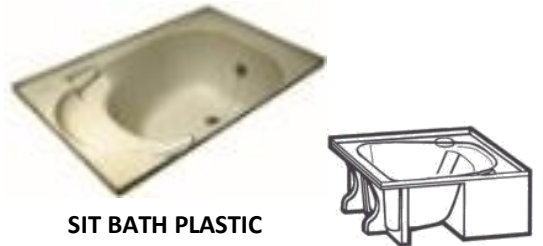

**ENAMELLED STEEL BATH**  
**B400 1080 X 730 £396.99**  
**B401 1180 X 730 £396.99**

**KENT SIT BATH**  
**B405 £195.00**  
**1210 X 715 WHITE**

**HIP BATH**  
**B320 £240.00**  
**HIGH SIDES**

**SIT BATH ENAMELLED**  
**B402 1180 X 730 £435.00**

**TROJAN PREMIER B406**  
**1400 X 690 x 390d**  
**B406 WHITE £199.99**

**DERWENT £189.99**  
**1200 X 700**  
**B427 WHITE**  
**B CHAMP**

**B5100 £210.00**  
**NARROWBOAT BATH**  
**24" X 48" WHITE**  
**1220 X 610**

**SHIRE PLAY SIT BATH**  
**1190 X 690 X 665H**  
**B £204.99**

**SIT BATH PLASTIC**  
**41 1/2 X 27 1/2 x18**  
**B500 WHITE £489.97**  
**B505 CREAM £502.26**

**SHOWER DOOR & FRAME**  
**B 319 £517.00**  
**FLAT PK**  
**B666 £450.00**