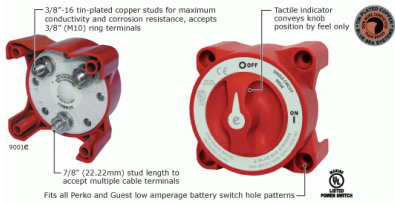

**BATTERY SWITCH**  
**E33244 37.96**  
**E33248 65.64**

**BATTERY SWITCH**  
**E33144 300amp 15.35**

**BATTERY SWITCH**  
**E40475 11.95**  
**E962 11.95**

**BATTERY SWITCH**  
**E186810**

**BLUE SEA BATTERY**  
**WITH KEY**  
**E826005 40.27**

**B/SEA MINI BATTERY**  
**SWITCH E26006 35.66**

**SPARE KEY**  
**E963 2.00**

**SPARE KEY**

**BEP**