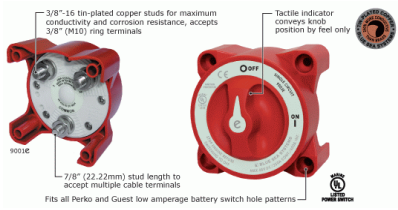

**BATTERY SWITCH**  
**E33244 39.86**  
**E33248 72.60**

**BATTERY SWITCH**  
**E33144 300amp 23.00**

**BATTERY SWITCH**  
**E40475 11.95**  
**E962 11.00**

**BATTERY SWITCH**  
**E186810**

**BLUE SEA BATTERY**  
**WITH KEY**  
**E826005 40.27**

**B/SEA MINI BATTERY**  
**SWITCH E826006 40.27**

**SPARE KEY**  
**E963 2.00**

**SPARE KEY**

**BEP**