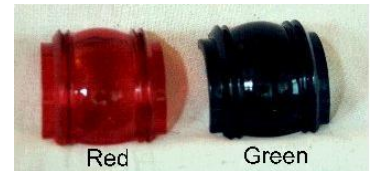

49.31 **49.31** dim 90l x 70w x 63h
RINA BRASS CHROME PLASIC LENS
 MAST L61700 L61701 L61699 **18.82**
 ANCHOR L61730 L61731 L61699 **18.82**
 PORT L61720 L61721 L61719 **18.82**
 S/BOARD L61710 L61711 L61709 **18.82**

BRASS CHROME
150L X 65W X 45H
ANCHOR
 WHITE L61300 **36.82** L61301 **36.82**
 PORT L61301 **36.82** L61311 **36.82**
 S/BOARD L61320 **36.82** L61321 **36.82**

ROUND 37.42 BRASS CHROME LENS 8.99
 WHITE MAST L1410 L1411 L1412
 WHITE STERN L1420 L1421 L1422

BRASS CHROME SPARE LENS
 RED L1910 **37.42** L1920 **37.42** L61999 **6.99**
 GREEN L1912 **37.42** L1922 **37.42** L61998

TEARDROP 150L x 75w x 37h
BRASS CHROME SRARE LENS
 RED L62000 **41.11** L62001 **41.11** L61999 **9.18**
 GREEN L62010 **41.11** L62011 **41.11** L62009 **9.18**