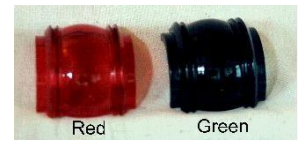

49.31 **49.31** dim 90l x 70w x 63h
RINA BRASS CHROME PLASIC LENS
 MAST L61700 L61701 L61699 **18.82**
 ANCHOR L61730 L61731 L61699 **18.82**
 PORT L61720 L61721 L61719 **18.82**
 S/BOARD L61710 L61711 L61709 **18.82**

BRASS CHROME
150L X 65W X 45H
ANCHOR
 WHITE L61300 **36.82** L61301 **36.82**
 PORT L61301 **36.82** L61311 **36.82**
 S/BOARD L61320 **36.82** L61321 **36.82**

ROUND 37.42 BRASS CHROME LENS 8.99
 WHITE MAST L1410 L1411 L1412
 WHITE STERN L1420 L1421 L1422

BRASS CHROME SPARE LENS
 RED L1910 **37.42** L1920 **37.42** L61999 **6.99**
 GREEN L1912 **37.42** L1922 **37.42** L61998

TEARDROP 150L x 75w x 37h
BRASS CHROME SRARE LENS
 RED L62000 **41.11** L62001 **41.11** L61999 **9.18**
 GREEN L62010 **41.11** L62011 **41.11** L62009 **9.18**