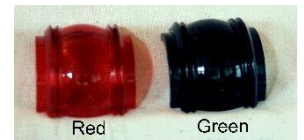

**BRASS CHROME 150L X 65W X 45H**

ANCHOR	WHITE	PORT	S/BOARD
L61300 <b>36.82</b>	L61301 <b>36.82</b>	L61311 <b>36.82</b>	L61321 <b>36.82</b>

ROUND	BRASS	CHROME	LENS
L1410	L1411	L1412	L1420
L1420	L1421	L1422	

BRASS	CHROME
L1910 <b>37.42</b>	L1920 <b>37.42</b>
L1912 <b>37.42</b>	L1922 <b>37.42</b>

SPARE LENS
L61999 <b>6.99</b>
L61998

TEARDROP	BRASS	CHROME	SPARE LENS
L62000 <b>41.11</b>	L62001 <b>41.11</b>	L61999 <b>9.18</b>	L61999 <b>9.18</b>
L62010 <b>41.11</b>	L62011 <b>41.11</b>	L62009 <b>9.18</b>	