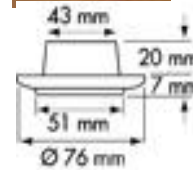

**FUN LIGHT RECESSED**  
**L39434 WH W/PROOF LIGHT**  
**L39433 BR**  
**L39432 CH**

**L1008 103MM**  
**L1014 145MM 30.29**

**RONDO PLASTIC**  
**L29437**

**SATURN**  
**L28239 WH**  
**L28238 BR**  
**L39435 CH**