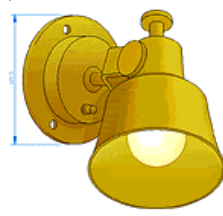

**RIMINI LIGHT aqua sig**  
L3501 brass **127.91**  
L3511 CHR

**SEADOG 15W bulb**  
90mm base 75mmshade  
L1220 brass **34.49**

**DUAL WATTAGE**  
5W / 21W STD bulb  
L1224 brass **41.19**

**SEAWORLD 10W HALO**  
L12223 chrome **46.32**  
L12222 brass **42.08**

**MINI halogen spotlight**  
L28241 brass 22.52  
L39430 silver 22.52

**CABIN GLOW**  
L17524 **25.99**

**OPAL LIGHT**  
L00961 **27.95**

**ADJUST SPOTLIGHT**  
L39426 brass **54.61**

**OPAL white glass**  
L **CHROME**

**MINI SPOT 10w halogen**  
L004498 gold  
L350530 black **24.77**  
L110348 satin ch **17.51**  
L110349 brass **24.52**

**SWIVEL HALOGEN SPOT**  
L351761 white  
L810031 chrome 10W **87.84**

**CANNES LIGHT**  
L073655 chrome **66.38**  
L073665 Brass **69.38**