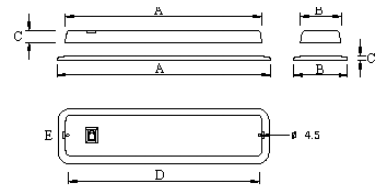

**TRILIGHT LED**  
**L813209 3W 35.28**  
**L813214 10W**

**TRI - LIGHT LABCRAFT KL8**  
**L1120 1 X 8watt tube 27.00**  
**L1122 2 X 8watt tubes 25.63**  
**L1124 3 X 8watt tubes 29.26**

**TRI-LIGHT PLASTIC SURROUND**  
**L1128 WHITE 3.84**  
**L1129 IVORY 3.84**  
**L11291 BRASS 5.98**  
**L11292 CHROME 5.98**

**LINEARE**  
**L018215 8 WATT**  
**L018220 16 WATT 18.52**  
**SILVER SAND**

**LUMO 1 375 x 55 x 23**  
**L018046 8watt 22.75**

**LABCRAFT FLUX**  
**L813360 10-15V 562 LUMENS 52.42**  
**L813366 10-15V 2250 LUMENS 100.38**

**LUMO 3 375 x 86 X 26.8mm**  
**L018057 2 x 8watt tube 26.44**  
**580mm x 58mm 26mm**

**ELLIPSE LED**  
**1 X 8W L018276 29.50**

**NEBULA LED**  
**L11316 2.2W 32.87**  
**L11315 4.4W 60.68**

**APOLLO LED**  
**L13334 6W 34.56**  
**L13336 12W 51.59**