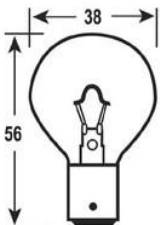

CAPLESS
TBA

GOLF BALL BS15D SBC DC
L813088 12V 24 W 2.47