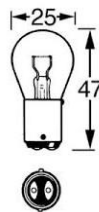

**BULB NAVSERIES**  
**L996 12V 10w 8.40**  
**L997 12V 25W 8.40**

**40 QUARTZ HALOGEN**  
**12v 55 Watt H3**  
**L83104 3.50**

**QUARTZ HALOGEN**  
**12V 55W H1**  
**L83104 5.50**

**FRIDGE BULB**  
**L14512 4.92**

**25W SES BULB**  
**L37512**

**L998 24V 10W 10.50**  
**L999 24V 25W 10.50**

**CAPLESS**  
**TBA**

**PHILLIPS**  
**L9907 4.50**

**24VOLT SBC**  
**L974 10W 1.60**  
**L975 21W 2.00**

**24VOLT LBC**  
**L994 12W 2.86**  
**L995 24W 2.86**

**GOLF BALL BS15D SBC DC**  
**L813088 12V 24 W 2.35**